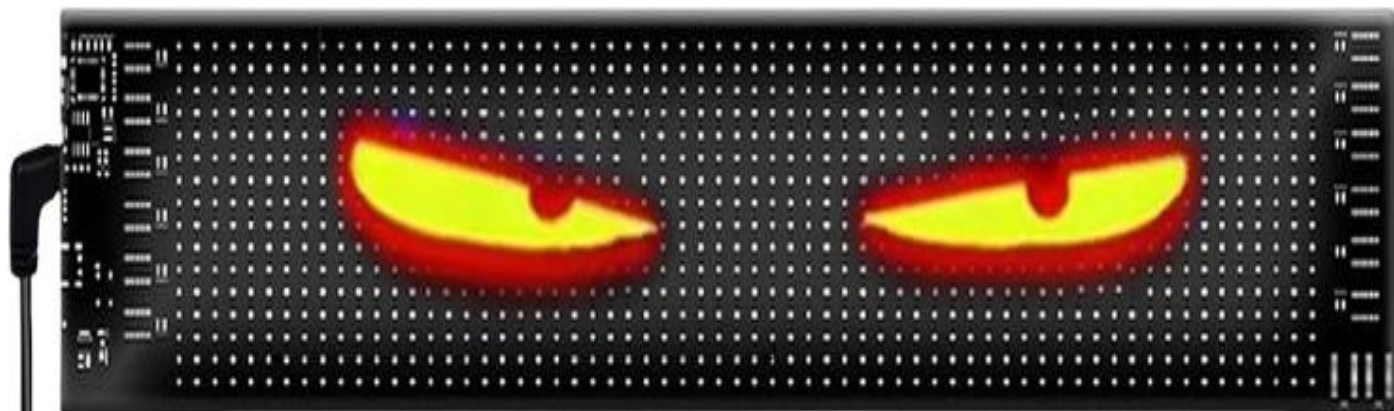

59,5 x 12cms

USB 7,5W 1526leds

Control a través de aplicación móvil.